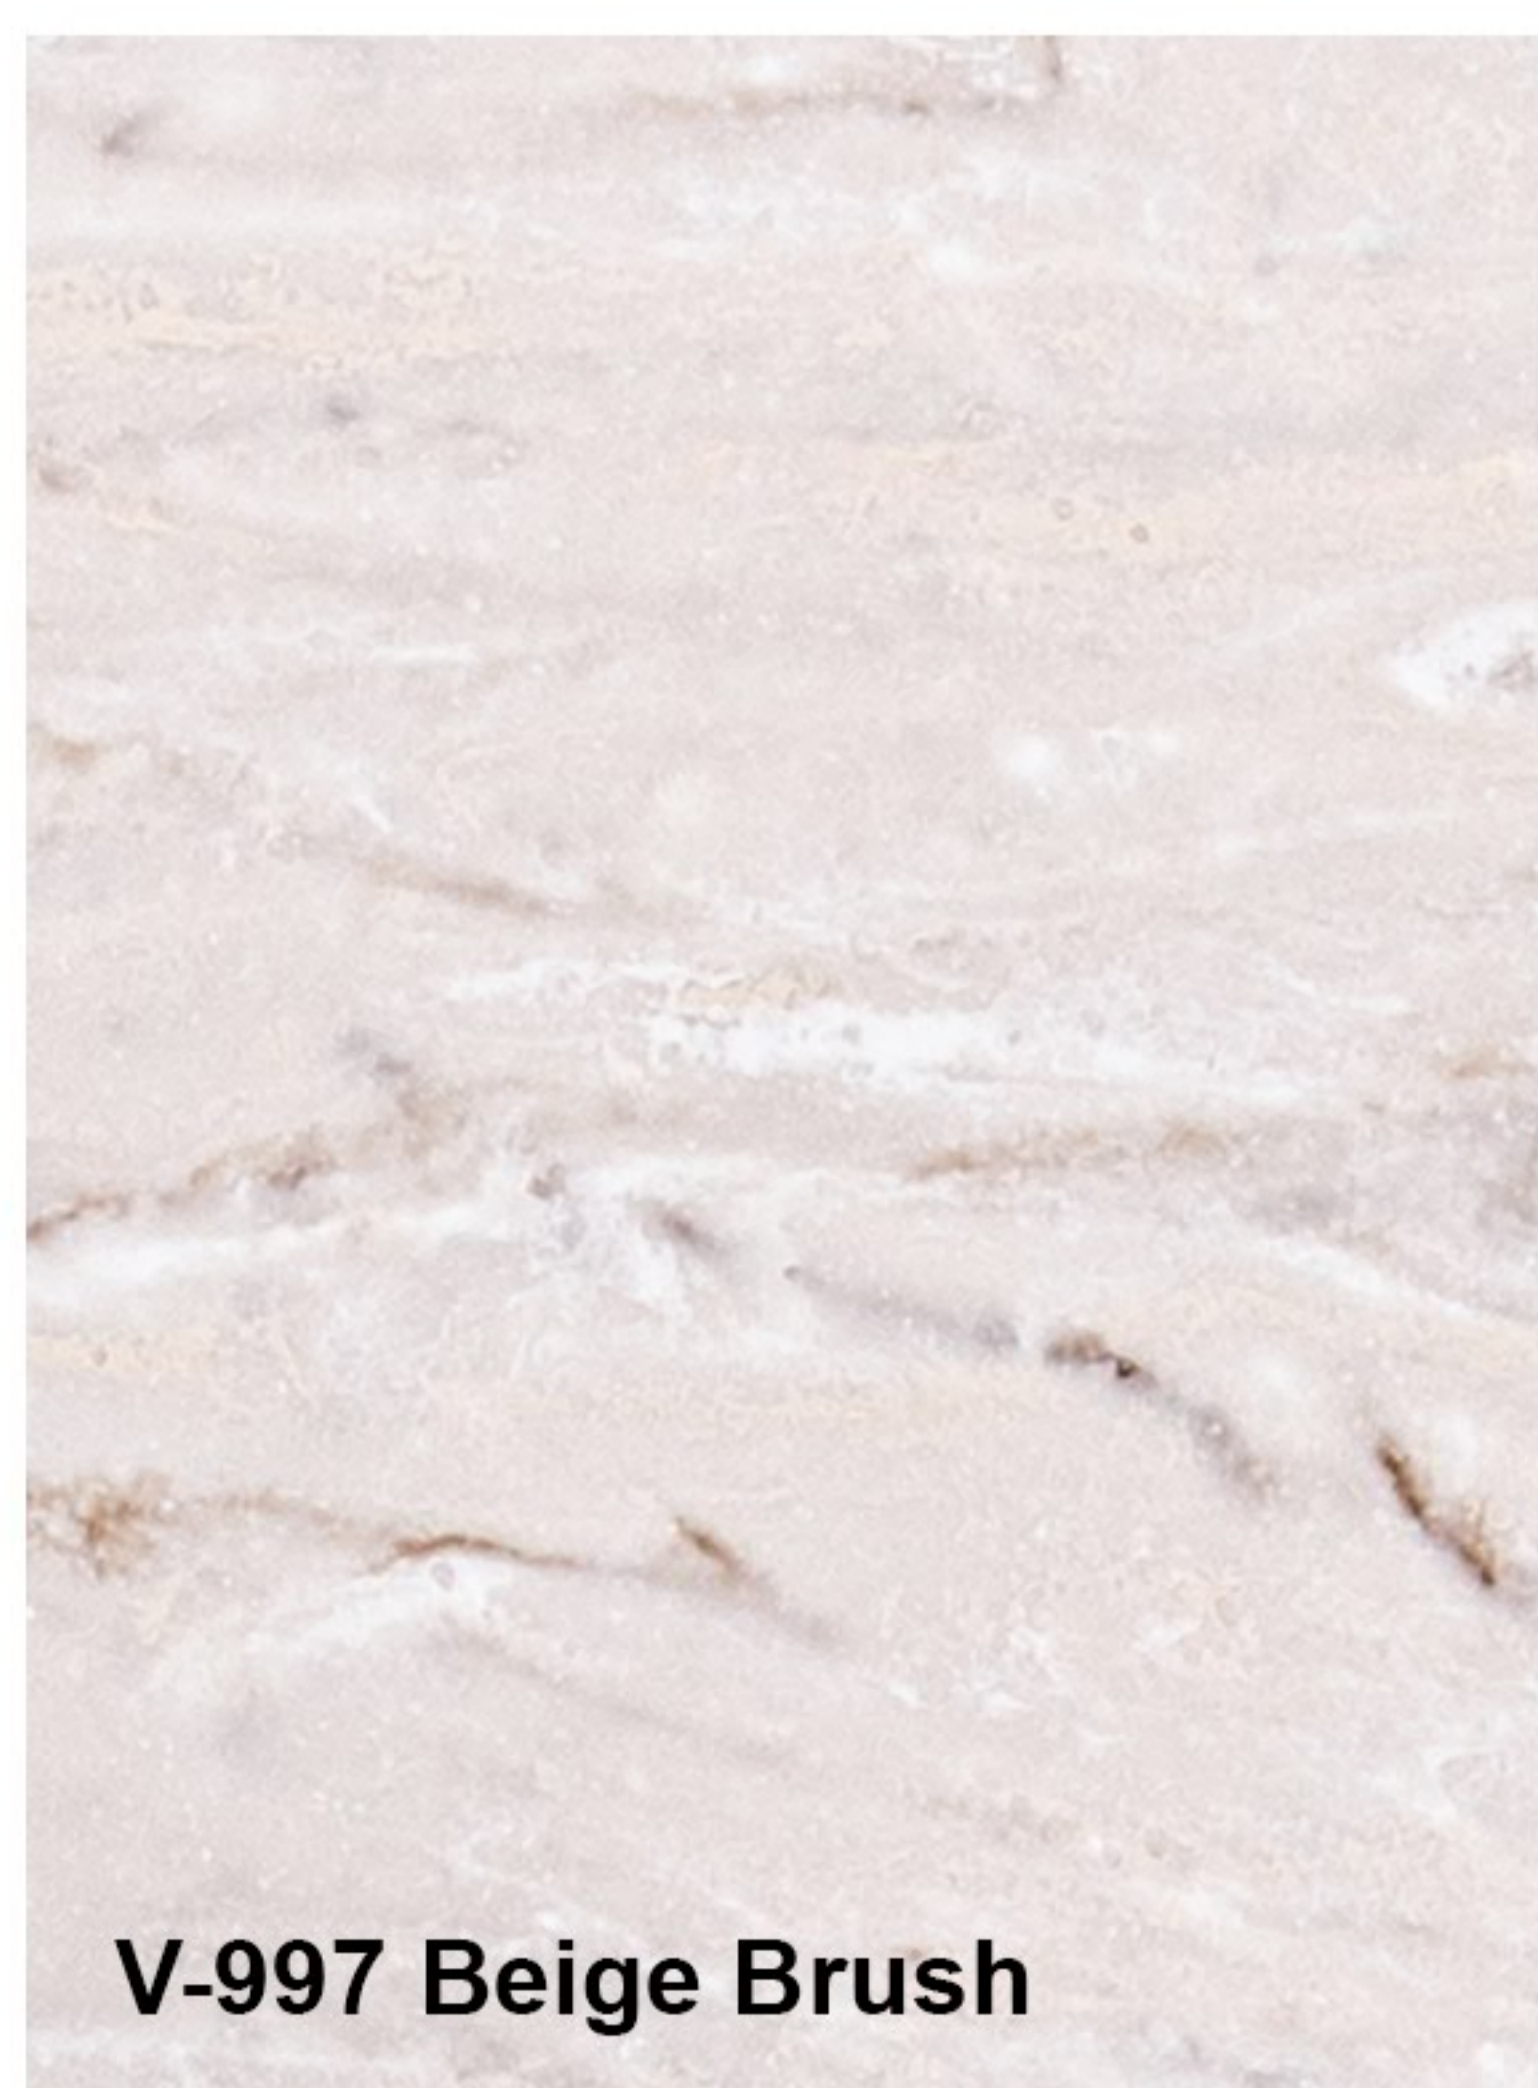

STONIA

NEW COLLECTION

V-057 Wild Aggrigate

V-067 Wave Dune

V-069 Wave Angel

V-992 Sierra

V-997 Beige Brush

V-999 Satin Wood