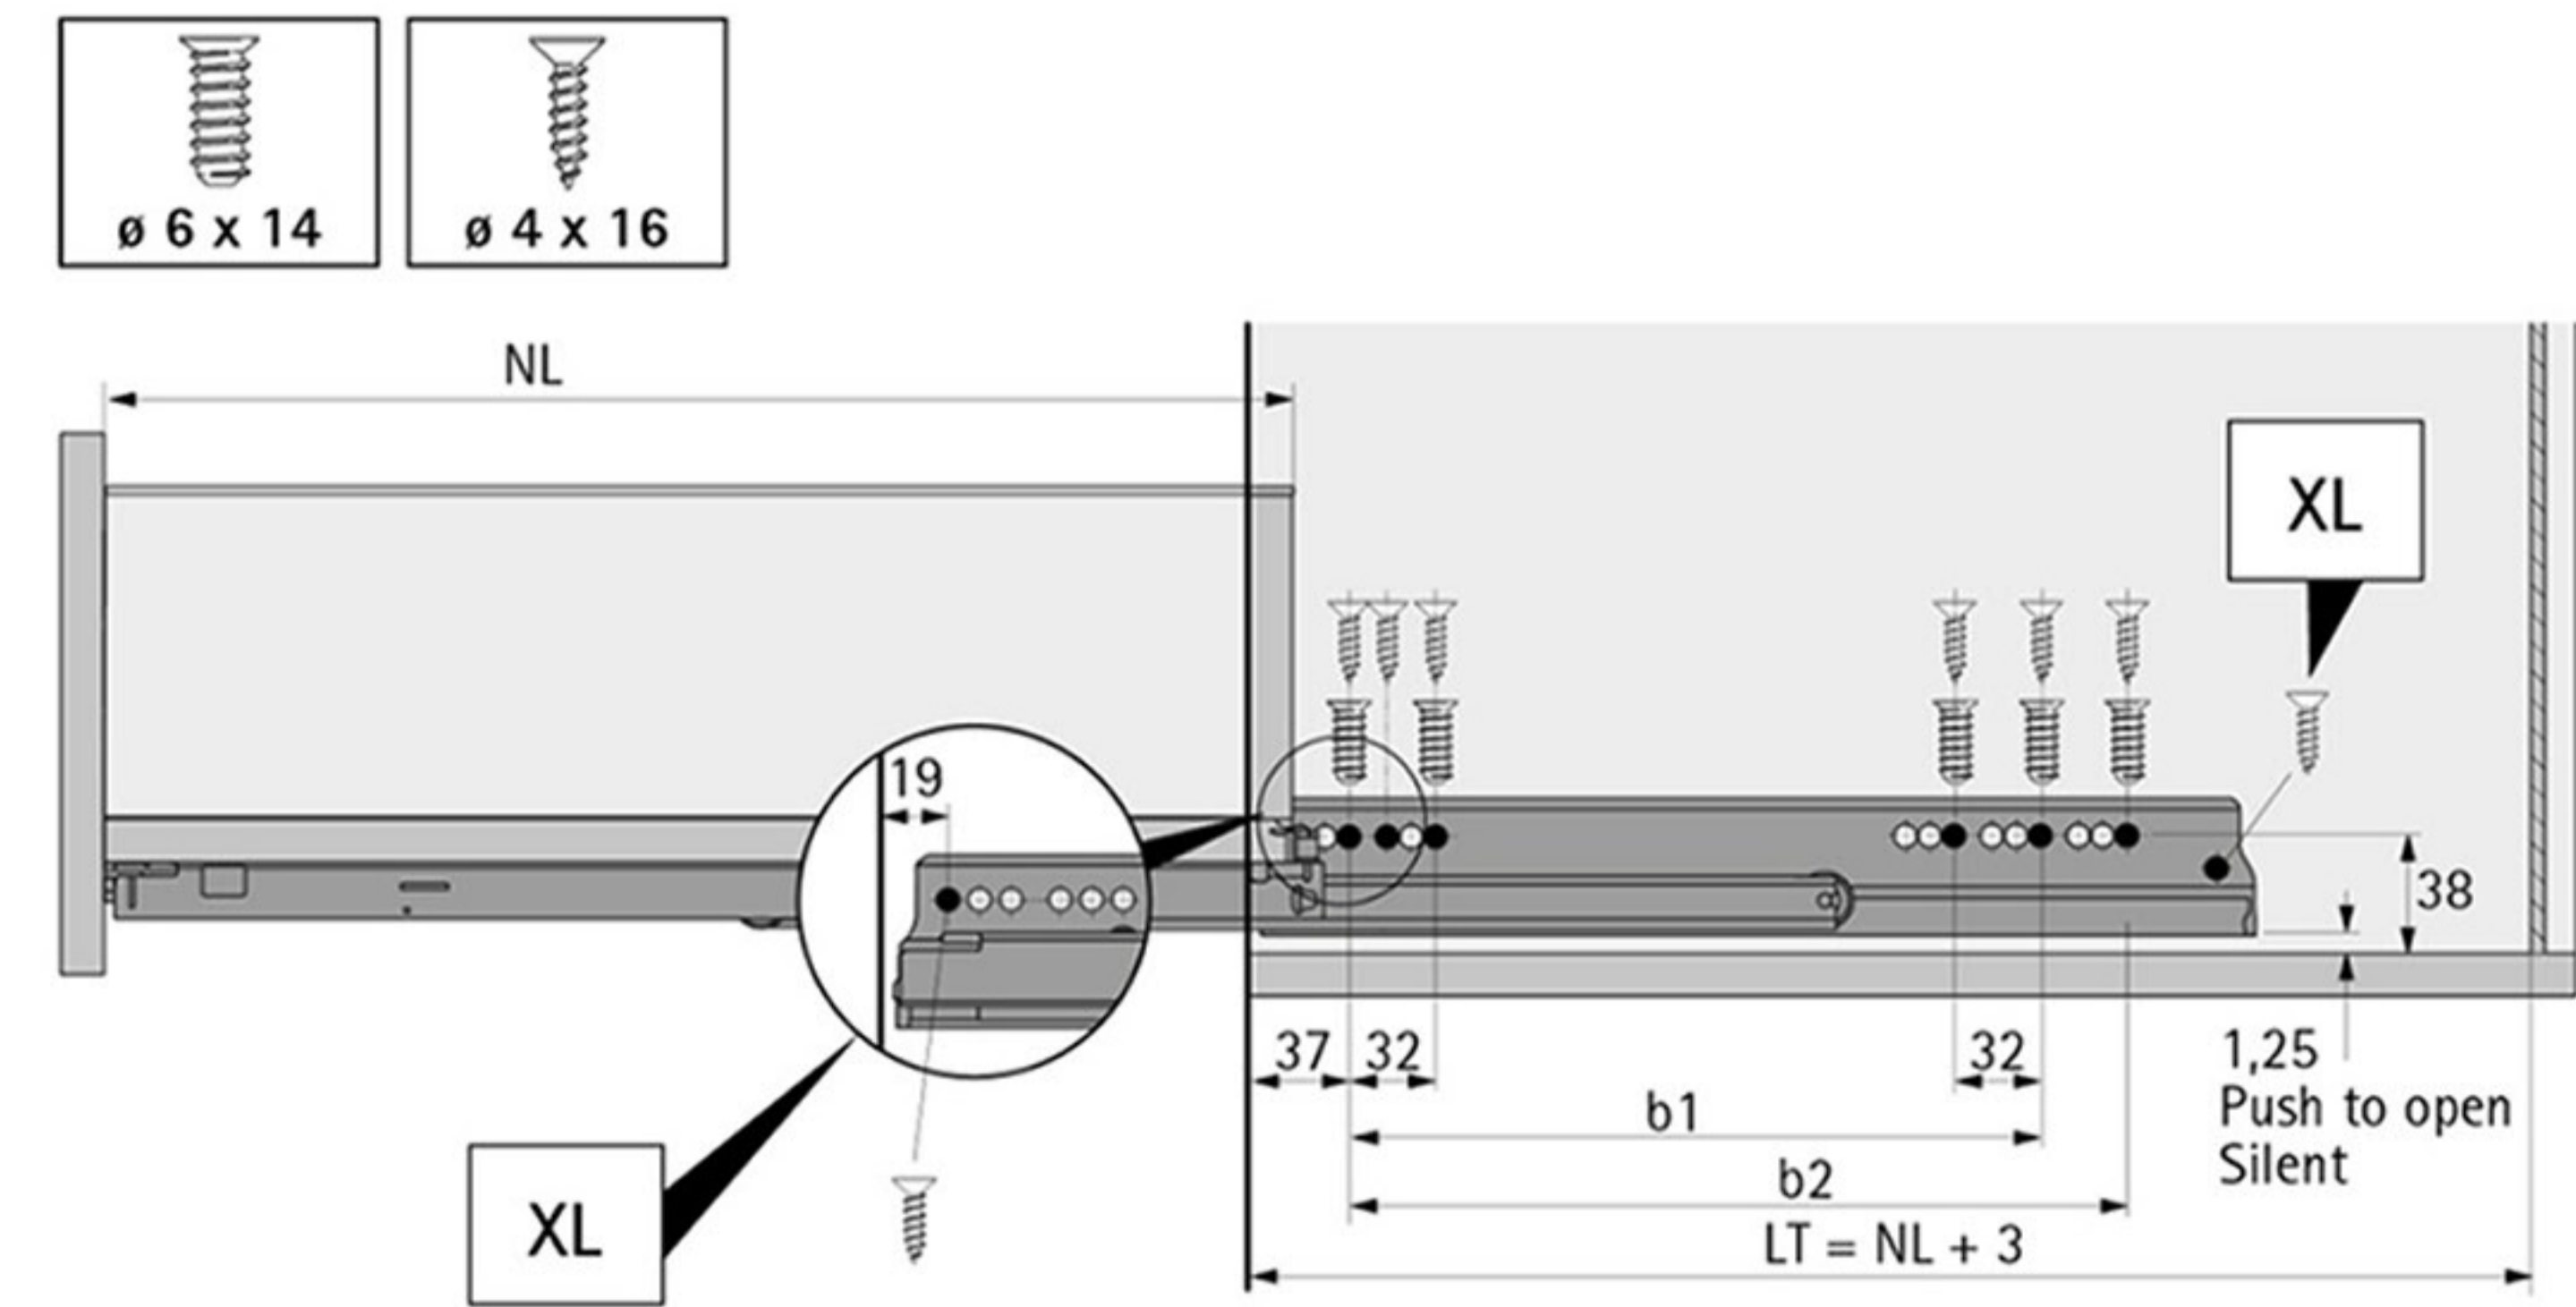

Description

Hettich avantech drawer box with LED