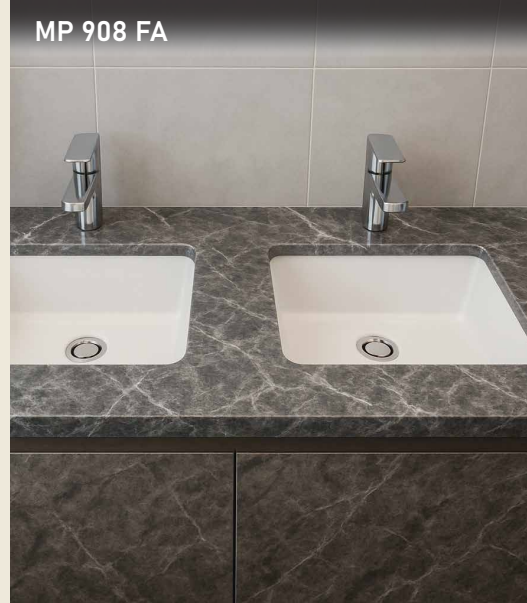

MP 908 FA

MP 908 FA

⊕ [L x W x D] 450 x 350 x 135 mm

Color : White اللون أبيض

Hygienic, easy to clean and maintain

صحي، سهل التنظيف والصيانة