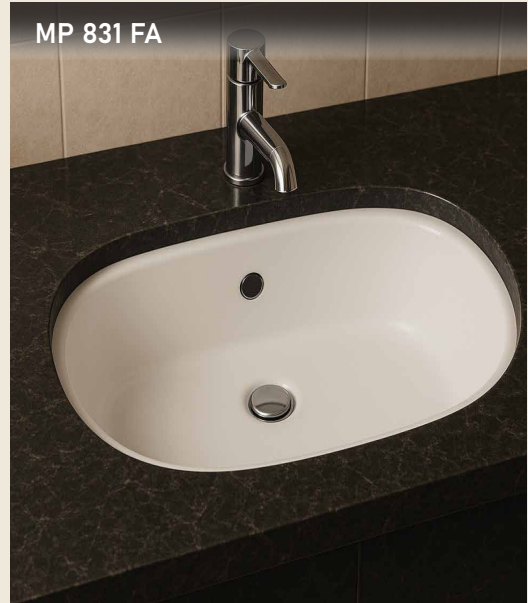

صحي، سهل التنظيف والصيانة

MP 808

MP 808

⊕ [L x W x D] 460 x 460 x 180 mm

Color : White

اللون أبيض

Hygienic, easy to clean and maintain

صحي، سهل التنظيف والصيانة