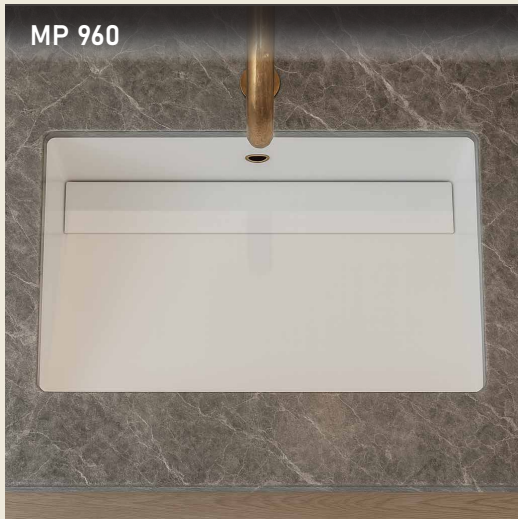

MP 960

MP 960

⊕ [L x W x D] 655 x 410 x 170 mm

Color : White اللون أبيض

Hygienic, easy to clean and maintain

صحي، سهل التنظيف والصيانة