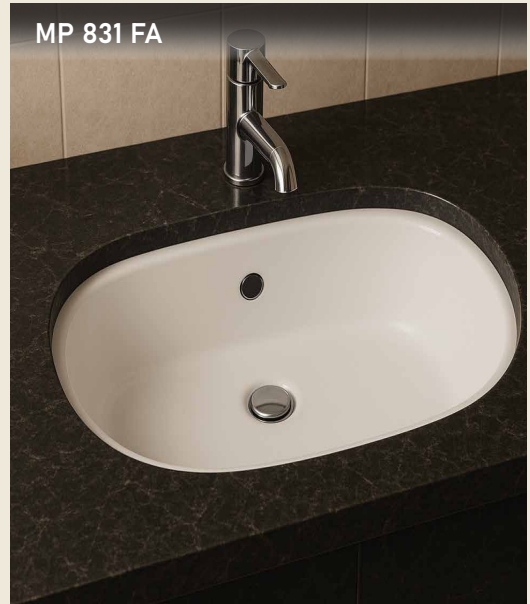

MP 808

MP 808

⊕ [L x W x D] 460 x 460 x 180 mm

Color : White

اللون أبيض

Hygienic, easy to clean and maintain

صحي، سهل التنظيف والصيانة

MP 831 FA