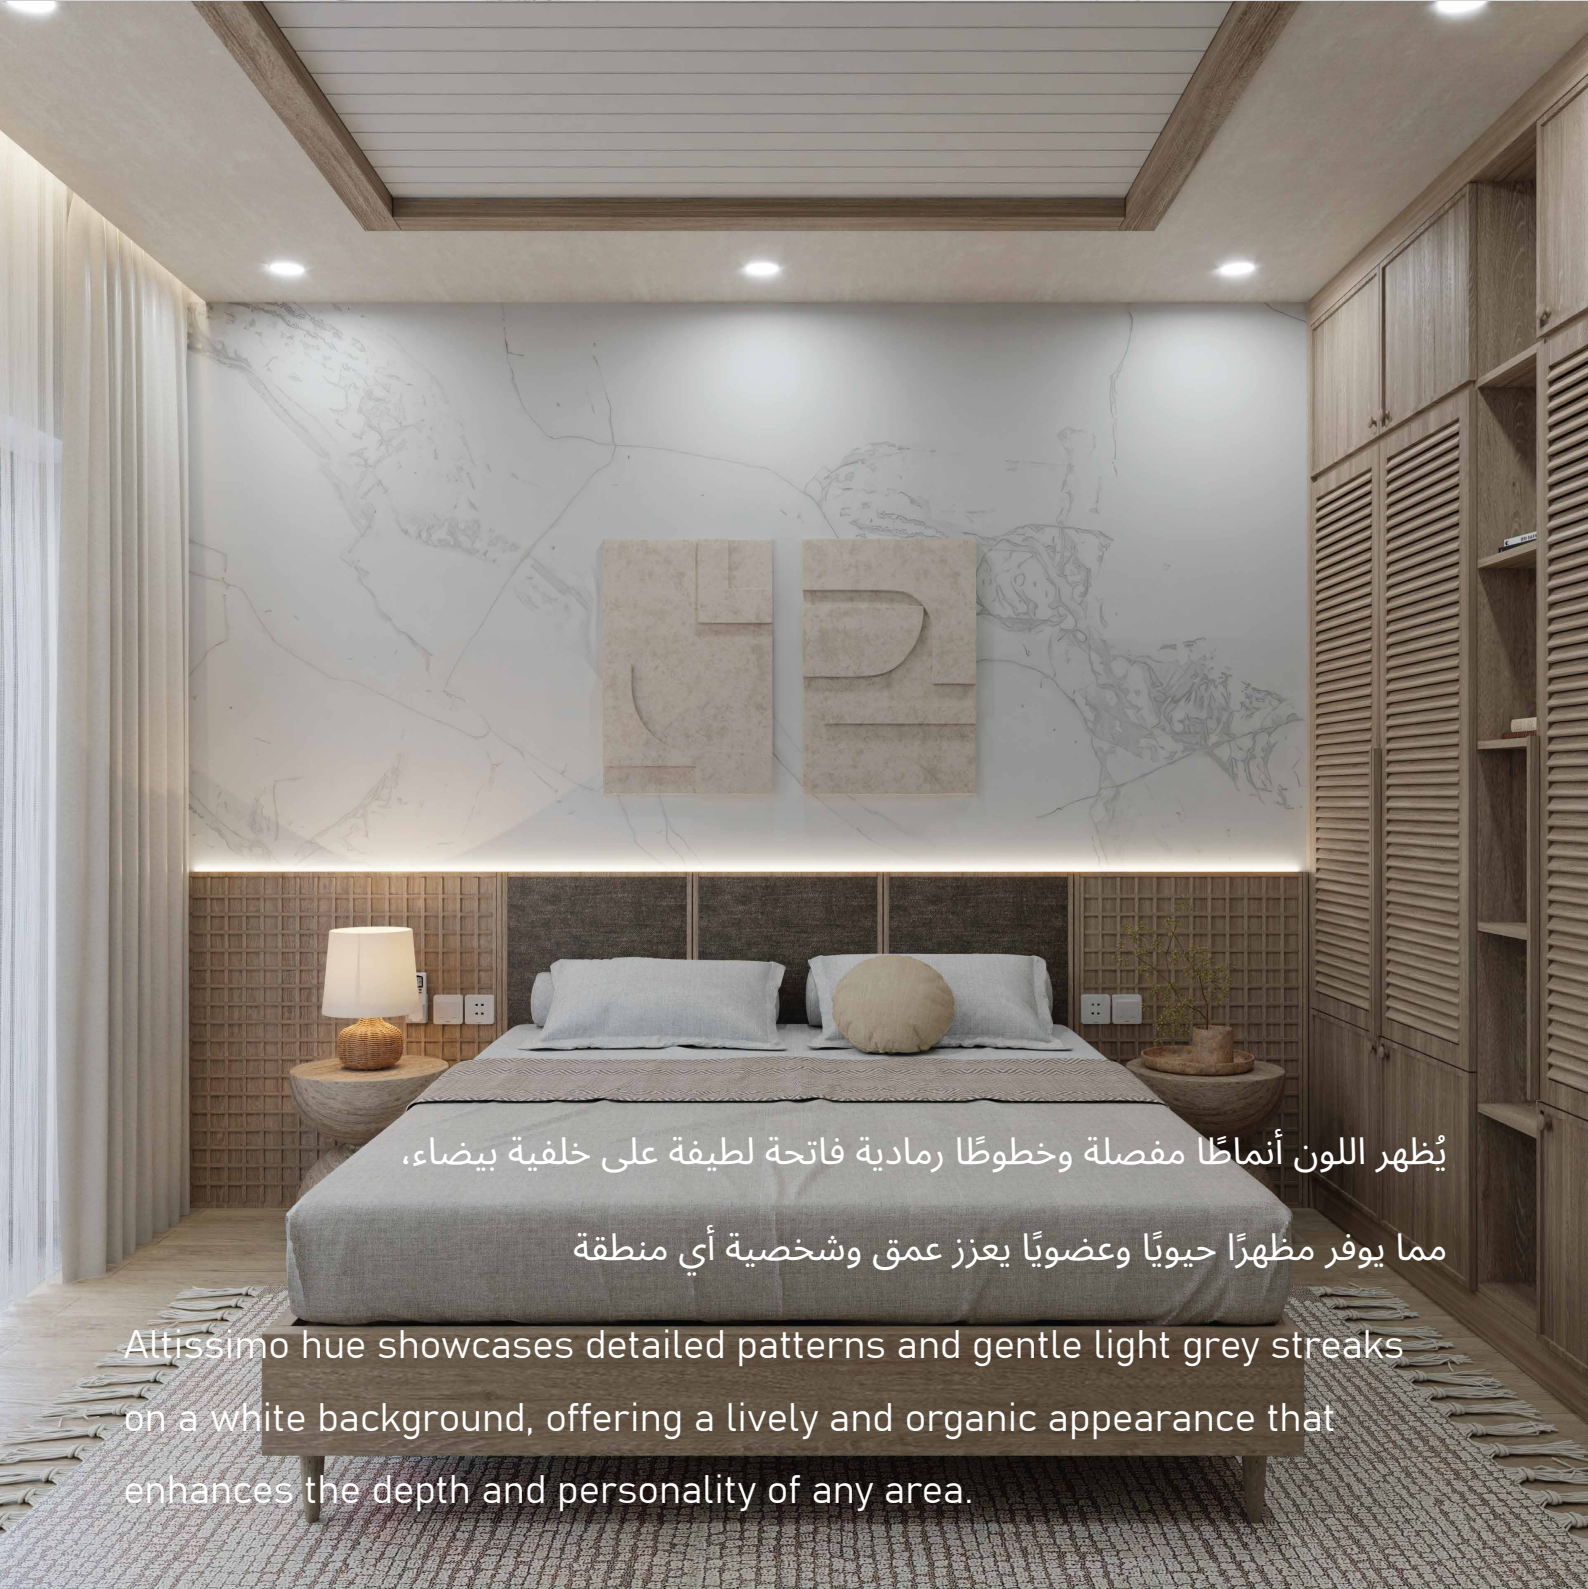

Alissimo

VC 1024

يُظهر اللون أنماطًا مفصلة وخطوطًا رمادية فاتحة لطيفة على خلفية بيضاء،

مما يوفر مظهرًا حيويًا وعضويًا يعزز عمق وشخصية أي منطقة

Alissimo hue showcases detailed patterns and gentle light grey streaks on a white background, offering a lively and organic appearance that enhances the depth and personality of any area.