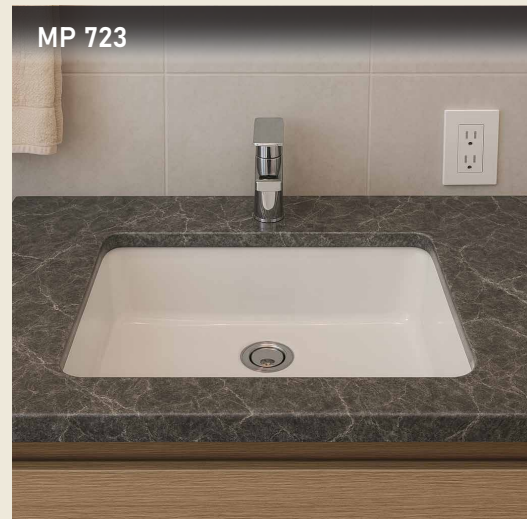

MP 723

MP 723

⊕ [L x W x D] 723 x 430 x 170 mm

Color : White اللون أبيض

Hygienic, easy to clean and maintain

صحي، سهل التنظيف والصيانة

Available upon special request:
Matt/Gloss, Off white, and Space Grey
Pure Modified Acrylic, Overflow, and special sizes

متوفر بطلب خاص
لامع/مطفي، اوف وايت ورمادي
اكريليك صافي معدل، اوفرفلو، ومقاسات خاصة